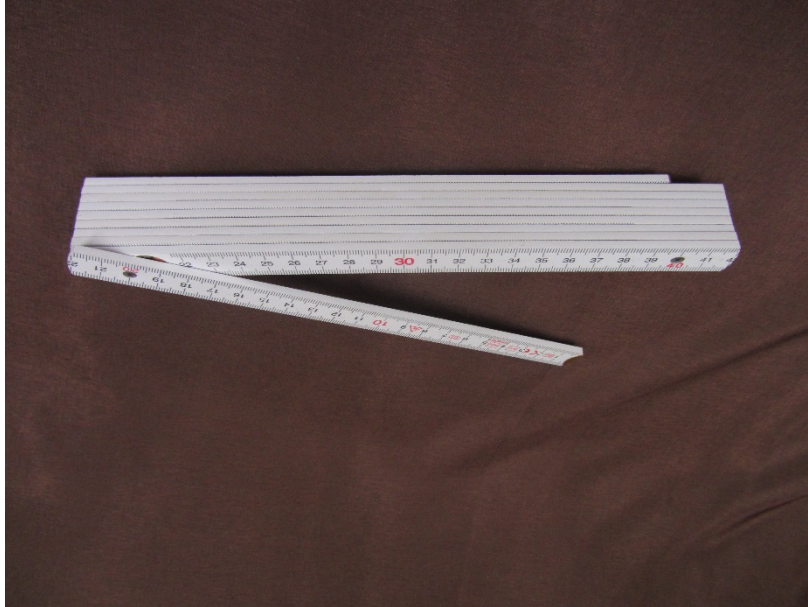

Doppelmeter

Artikelnummer

62

Sortiment

Werbegeschenk

Verkaufspreis:

CHF

Birchler Gravuren & Lasertechnik AG, Sihlbruggstrasse 10, 6345 Neuheim

041 755 15 55, laser@birchler-gravuren.ch