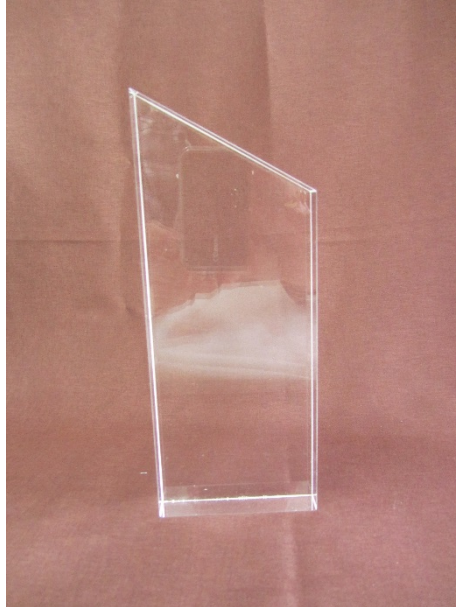

Plexiglastrophy

Artikelnummer
Sortiment

136
Trophy

Verkaufspreis:

CHF