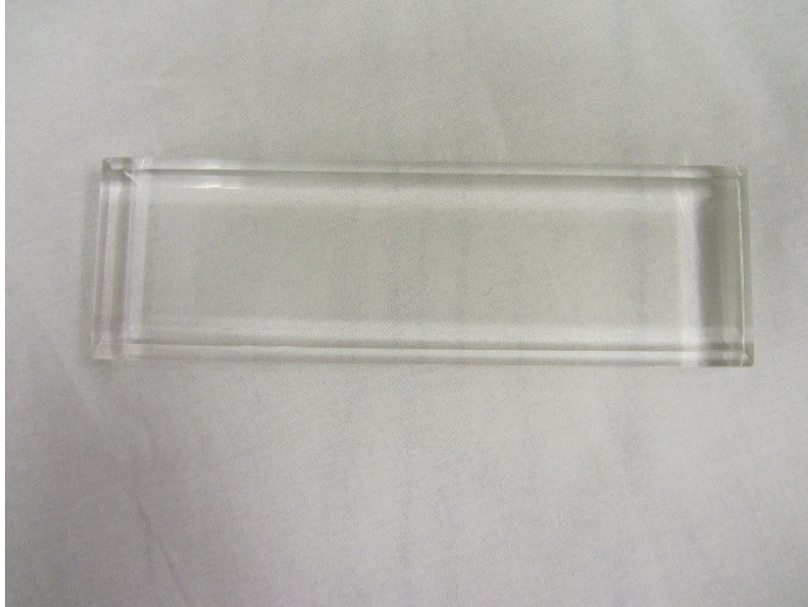

Plexiglassockel 205x65mm

Artikelnummer

145

Sortiment

Trophy

Verkaufspreis:

CHF 9.00

Birchler Gravuren & Lasertechnik AG, Sihlbruggstrasse 10, 6345 Neuheim

041 755 15 55, laser@birchler-gravuren.ch