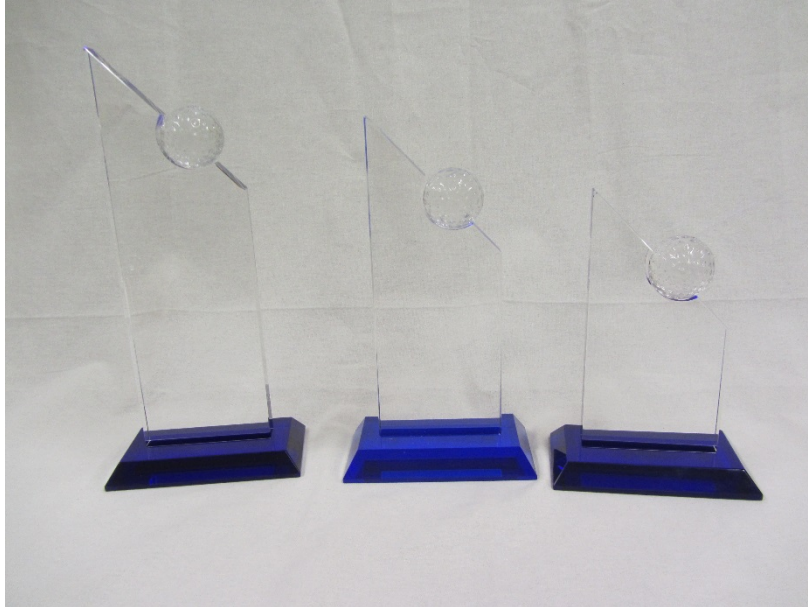

Glastrophy 170mm

Artikelnummer
Sortiment

103
Trophy

Verkaufspreis:

CHF 130.00

Birchler Gravuren & Lasertechnik AG, Sihlbruggstrasse 10, 6345 Neuheim
041 755 15 55, laser@birchler-gravuren.ch