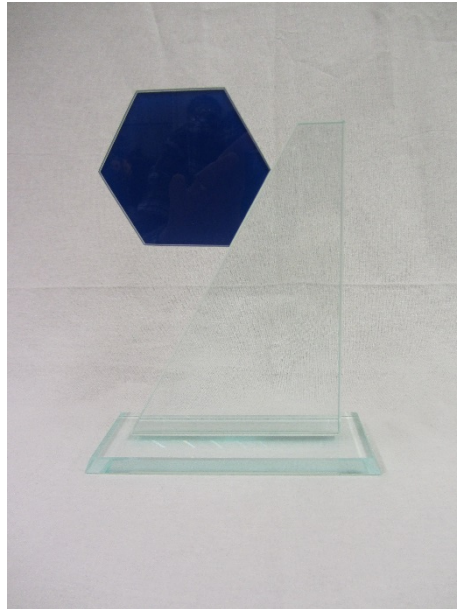

CHF 35.00

Glastrophy 200mm

Artikelnummer
Sortiment

111
Trophy

Verkaufspreis:

CHF 25.00

Glastrophy 225mm

Artikelnummer
Sortiment