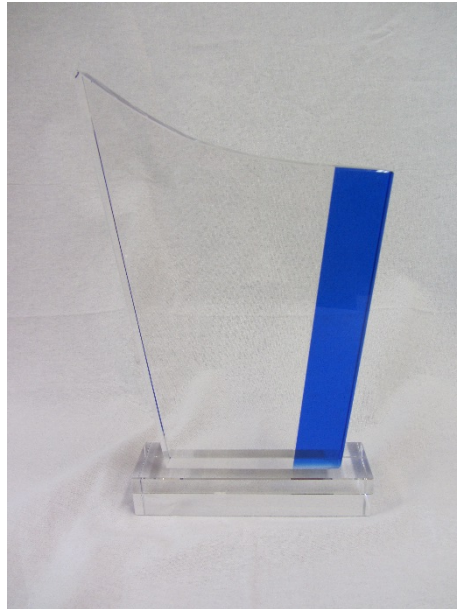

Glastrophy 265mm

Artikelnummer
Sortiment

117
Trophy

Verkaufspreis:

CHF