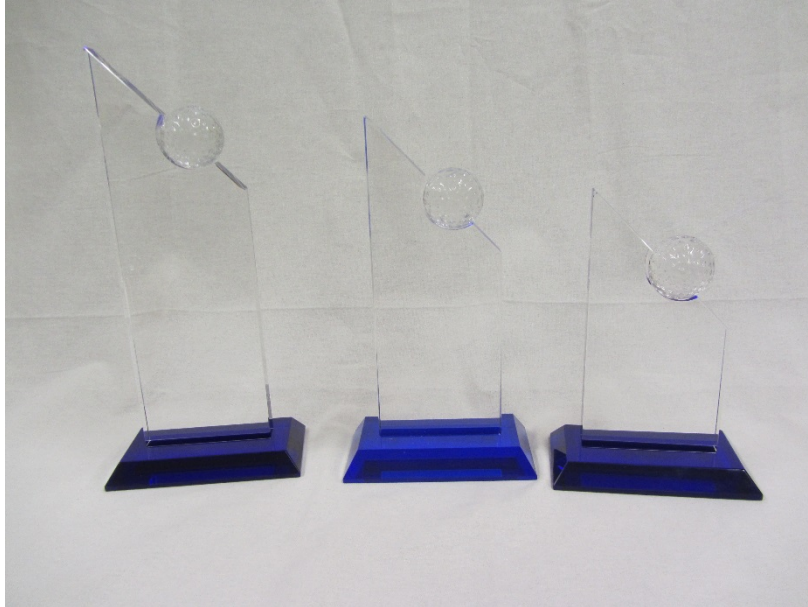

Birchler Gravuren & Lasertechnik AG, Sihlbruggstrasse 10, 6345 Neuheim
041 755 15 55, laser@birchler-gravuren.ch

Glastrophy 210mm

Artikelnummer
Sortiment

104
Trophy

Verkaufspreis:

CHF 150.00

Birchler Gravuren & Lasertechnik AG, Sihlbruggstrasse 10, 6345 Neuheim
041 755 15 55, laser@birchler-gravuren.ch