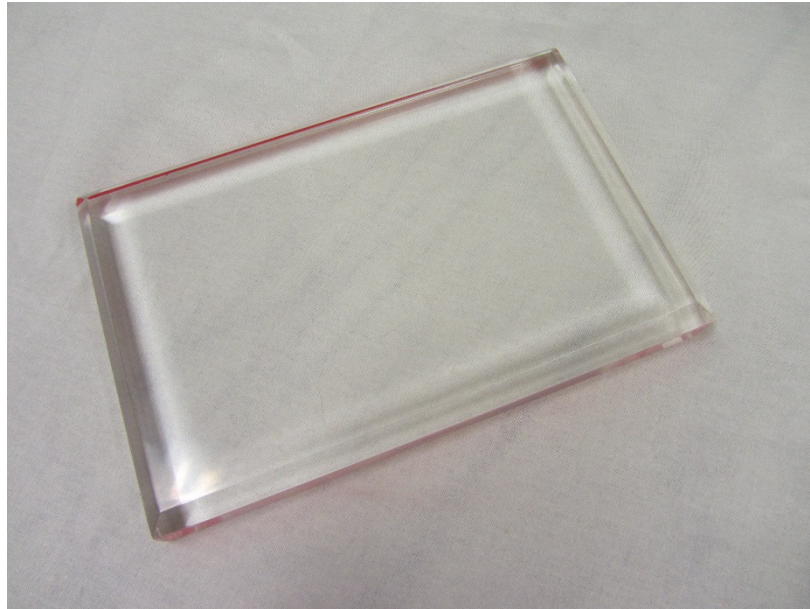

CHF 38.00

Plexiglastrophy 180mm

Artikelnummer
Sortiment

143
Trophy

Verkaufspreis:

CHF 42.00

Birchler Gravuren & Lasertechnik AG, Sihlbruggstrasse 10, 6345 Neuheim
041 755 15 55, laser@birchler-gravuren.ch

Plexiglassockel 178x116mm