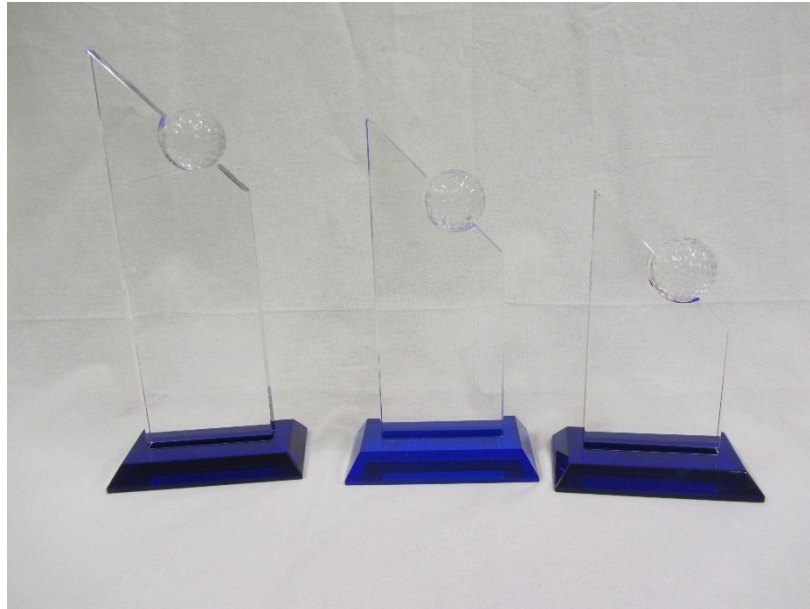

Glastrophy 210mm

Artikelnummer
Sortiment

104
Trophy

Verkaufspreis:

CHF 150.00

Birchler Gravuren & Lasertechnik AG, Sihlbruggstrasse 10, 6345 Neuheim
041 755 15 55, laser@birchler-gravuren.ch