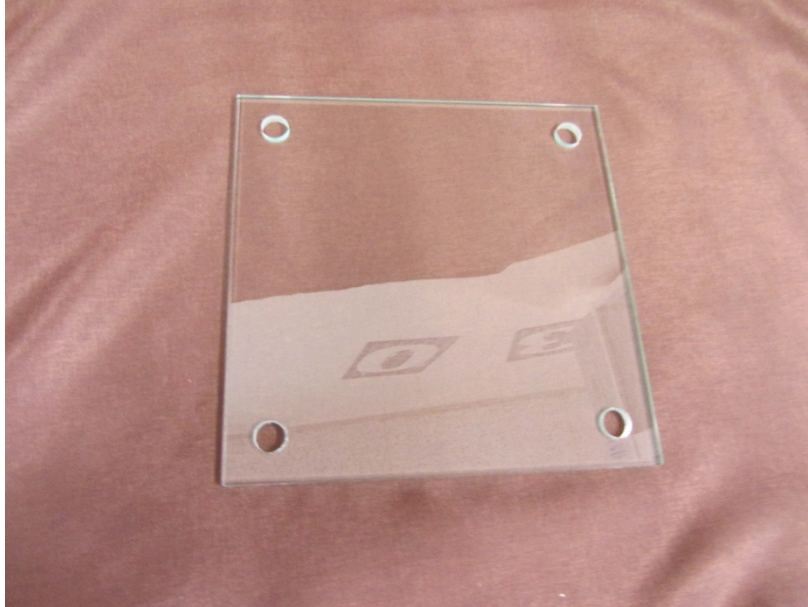

Glasplatte 150x150mm gelocht

Artikelnummer	154
Sortiment	Glas

Verkaufspreis: CHF 25.00