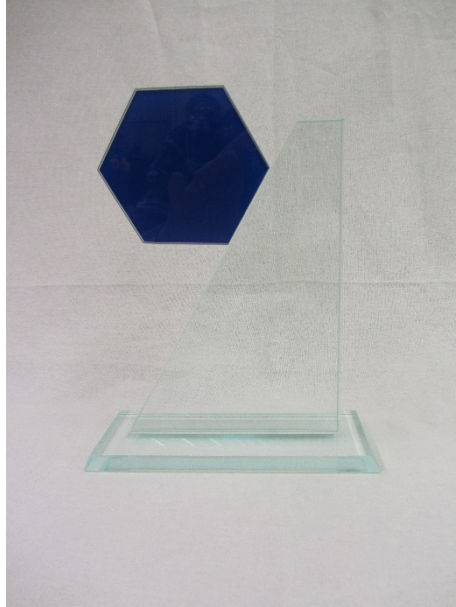

Glastrophy 200mm

Artikelnummer
Sortiment

111
Trophy

Verkaufspreis:

CHF 25.00